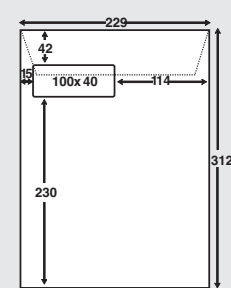

Vindu nr. 18.
EC4