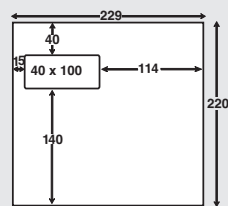

FORMATGUIDE (mm)

B4	250 x 353	C3	324 x 458
B5	176 x 250	C4	229 x 324
EC4	229 x 312	C4M	229 x 318
EC45	220 x 229	C5	162 x 229
EC5	155 x 229	C6	114 x 162
E3	310 x 440	C7	81 x 114
E4	220 x 312	S4	250 x 330
E5	155 x 220	S5	185 x 255
E6	110 x 155		
E65	110 x 220		
S65	110 x 225		
E56	155 x 155		

Div.

Vindu nr. 21.
220 x 229 høyt vindu
venstre

FÖNSTERGUIDE DANMARK

110 x 220

M65
DS

5

114 x 229

K65
standard - nvv