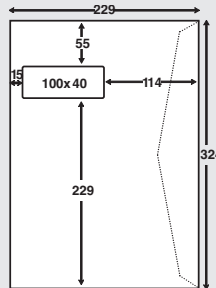

C4

EC4

Vindu nr. 17.
C4