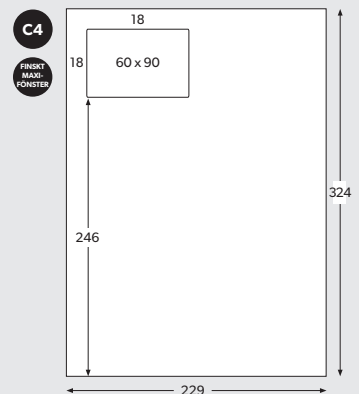

FÖNSTERGUIDE SVERIGE & FINLAND