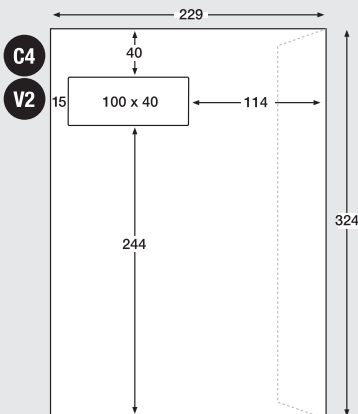

FÖNSTERGUIDE SVERIGE & FINLAND