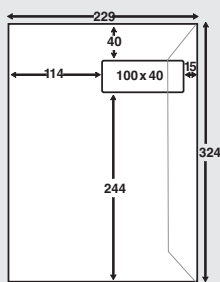

H2-Tverrstilt vindu C4