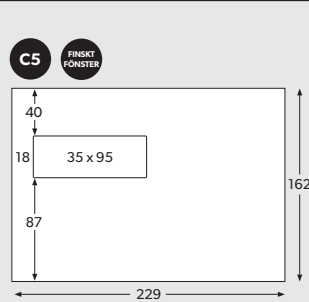

FÖNSTERGUIDE SVERIGE & FINLAND