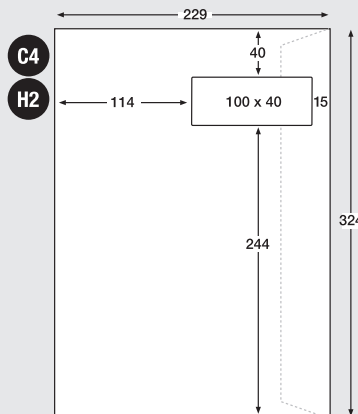

FÖNSTERGUIDE SVERIGE & FINLAND