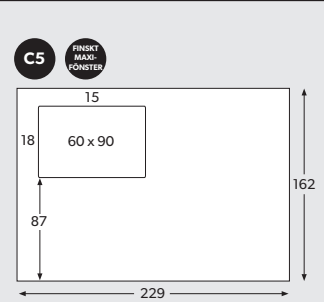

FÖNSTERGUIDE SVERIGE & FINLAND