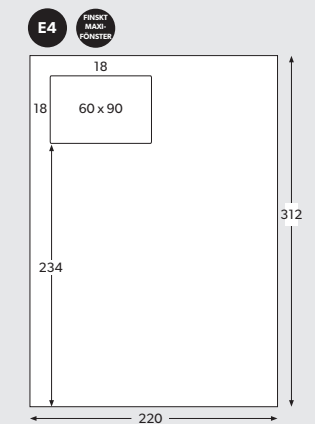

FÖNSTERGUIDE SVERIGE & FINLAND