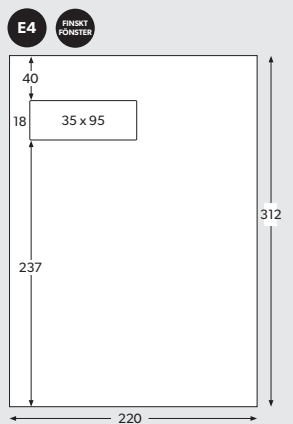

FÖNSTERGUIDE SVERIGE & FINLAND