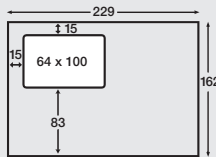

Vindu nr. 30.
C5 høyt vindu venstre