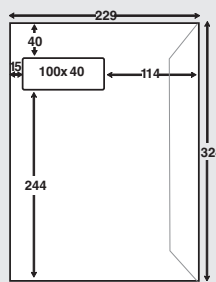

V2-Tverrstilt vindu C4