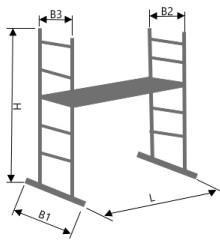

Hobbyställning standard

Hobbyställning standard är tillverkad i aluminium, och har en justerbar plattform. Plattformen har en max höjd som är 995 mm. Ställningsgavlarna går att använda som utskjutstege (max 2750 mm) eller kombistege (1620 mm). Plattformen är 500x1470mm och max belastningen är 150 kg.

- Justerbar plattform, max 995mm.
- Plattform 500x1470 mm.
- Max belastning 150 kg.

Art.nr	Benämning	Längd [L]	Bredd [B1]	Bredd [B2]	Bredd [B3]	Höjd [H]	Förp.mått	Vikt
290-1	Hobbyställning	1590mm	790mm	400mm	340mm	1690mm	1750x500x150mm	17.0kg