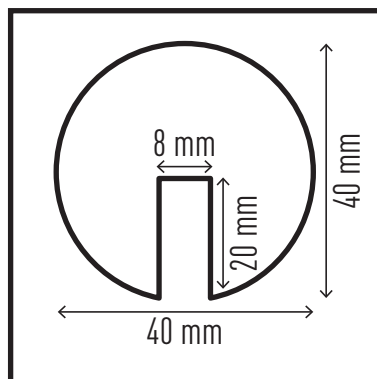

Kantskydd E8R
#1126-130