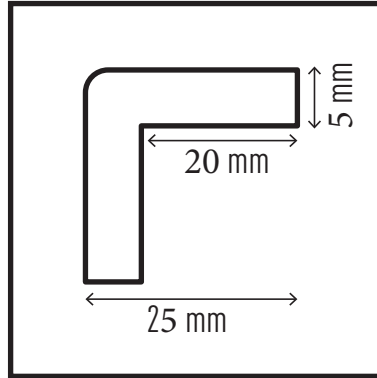

Hörnskydd C20
#1101-130