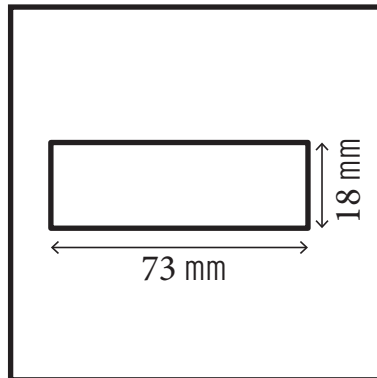

Ytskydd S18
#1108-130