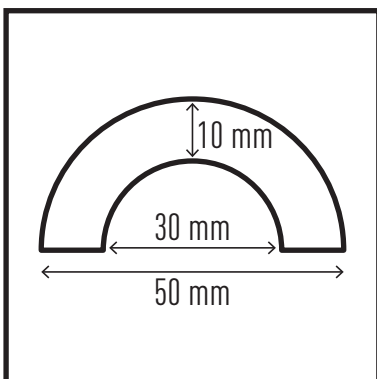

Rörskydd P30
#1115-130