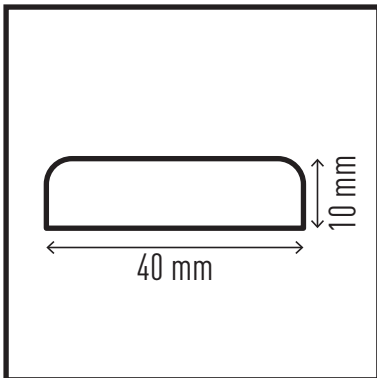

Ytskydd S10
#1107-130