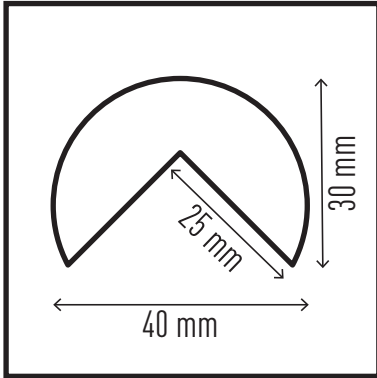

Hörnskydd C25R
#1100-130