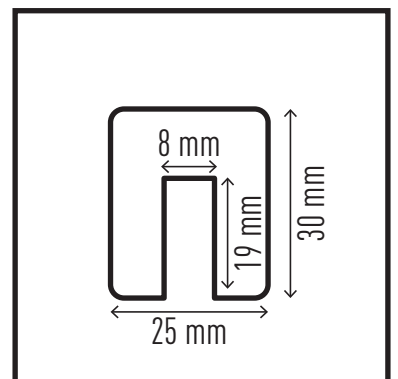

Kantskydd E8
#1127-130