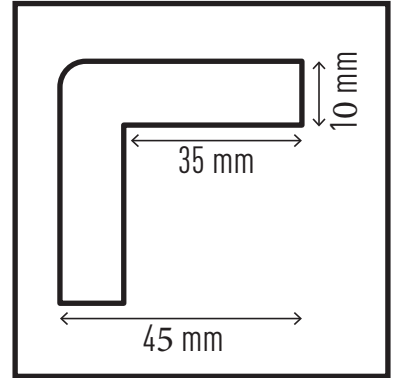

Hörnskydd C35
#1102-130