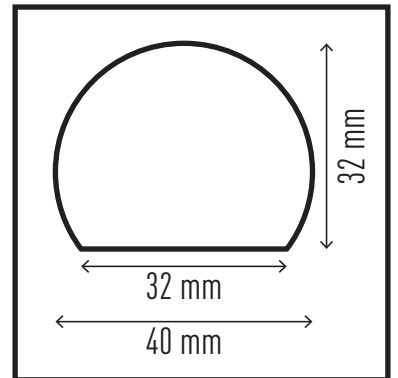

Ytskydd S32R
#1109-130