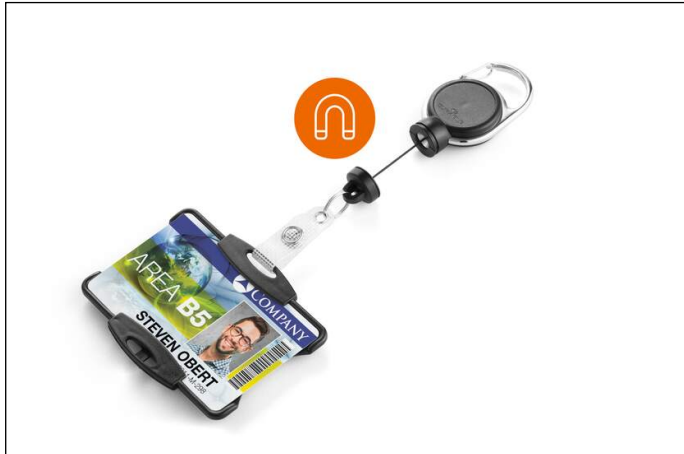

# ID-korthållare med jojo EXTRA STRONG för 1 kort

Artikelnummer	868901	Antal pr. salgsenhet	1 St
Färg	svart	EAN pr. salgsenhet	4005546999579