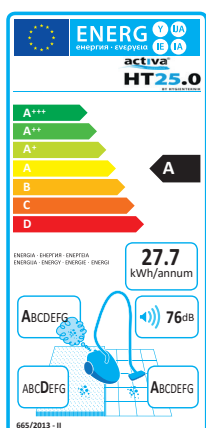

Activa HT 25.0

- Robust proffsdammsugare
- Driftsäker
- Låg ljudnivå

Activa HT25.0 är en driftsäker och stabil dammsugare med kraftig behållare i rostfritt stål. Dammsugaren har ställbar hastighet (500-900W) vilket gör att ljudnivån kan sänkas rejält.

Levereras med skumfilter som kan bytas till HEPA-filter där kraven på dammutsläpp är högre. Lång kabel på 15 meter och stor dammpåse på 15 liter. Teleskoprör och golvmunstycke medföljer.

Nyheter för enklare hantering!

Löstagbar sladd, dragavlastare, bättre kullagrade bakhjul, robustare noshjul, lägre ljudnivå.

Activa HT 25.0 80010	
Passande dammpåse	81003
Huvudfilter	81031
Hepafilter	81033
Motorfilter	81029
Microfilter 81032	81032
Märkeffekt	500-900W
Luftflöde	Max 35 lit/sek
Vakuum	Max 23 kpa
Sugeffekt vid rör	Max 270W
Ljudtryck IEC704	dB(a) 67-75
Garanti	12 mån
Dammpåse, storlek	15 lit
Kabellängd	15 m
Vikt maskin	7,6 kg
Vikt inkl. tillbehör och emballage	11,45 kg
Mått L x B x H (cm)	45x39x33 cm