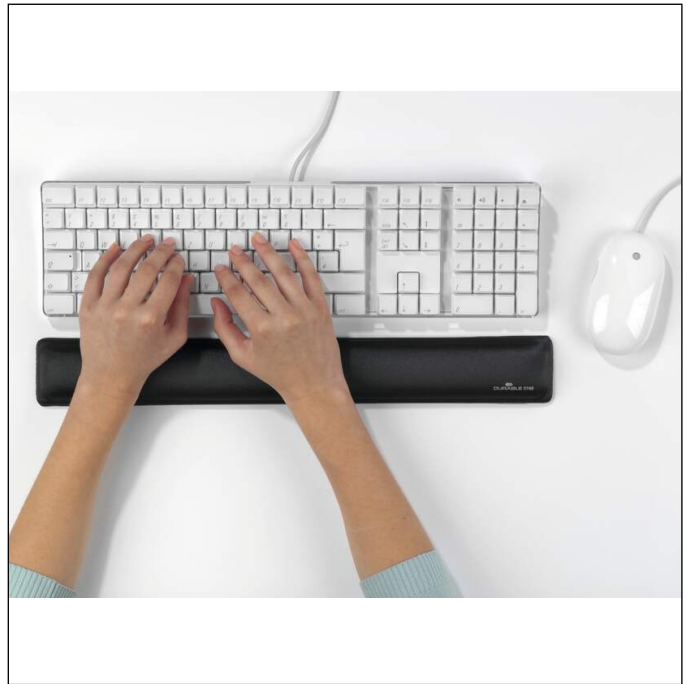

# Handledsstöd med gelé rektangulär

Artikelnummer	574958	Antal pr. salgsenhet	1 St
Färg	mörkgrå	EAN pr. salgsenhet	4005546570365
Pakkeenhet	styck	Vægt pr. enhed (brutto)	505.2 G
EAN pr. enhed	4005546570365	Oprindelsesland	TW

## Produktbeskrivelse

- Handledsstöd med gelfyllning som stödjer handleden ergonomiskt vid tangentbordsarbete
- Hudvänlig textilovansida

## Specifikationer

Utvändig bredd (mm)	460
Utvändig höjd (mm)	20
Utvändig djup/längd	61 mm
Varumärke	DURABLE
Form	rektangulär
Antiglid	Ja