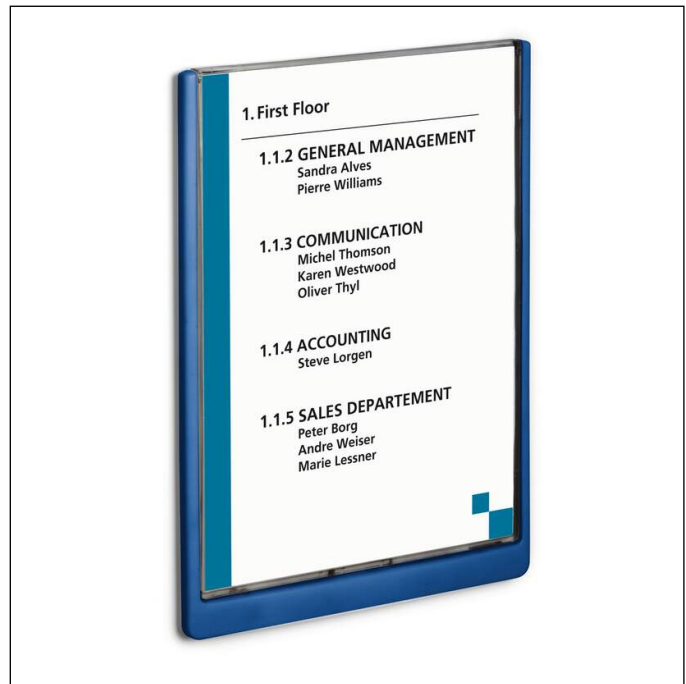

Dörrskylt CLICK SIGN A4 stående

Artikelnummer	486707	Antal pr. salgsenhet	1 St
Färg	mörkblå	EAN pr. salgsenhet	4005546405544
Pakkeenhet	styck	Vægt pr. enhed (brutto)	591 G
EAN pr. enhed	4005546405544	Oprindelsesland	DE

Priser

Produktbeskrivelse

- CLICK SIGN dörrskyltssortiment av plast i 5 format
- Val mellan 4 färger för att enkelt skilja mellan avdelningar eller våningsplan
- Kartonginlagorna kan lätt bytas, dra bara ut den transparenta skivan helt
- Lämpar sig för storskalig användning, t.ex. på utbildningsinstitutioner, sjukhus, gastronomi osv.
- Med monteringsset, bormall och anvisning för att skruva eller klistra fast
- Matchande EDP-skrivbara kartonginlagor kan beställas till
- För insticksetiketter A4 (210 x 297 mm)

Specifikationer

Utvändig bredd (mm)	233
Utvändig höjd (mm)	327

Dörrskylt CLICK SIGN A4 stående

Utvändig djup/längd	12 mm
Format/passar format	A4
Format	stående
Varumärke	DURABLE
Etikettens bredd (mm)	297
Med neutral etikett	Ja
Fönster med utbytbara etiketter	Ja
Typ av fastsättning	skruvas fast
Typ av etikett	DURAPRINT