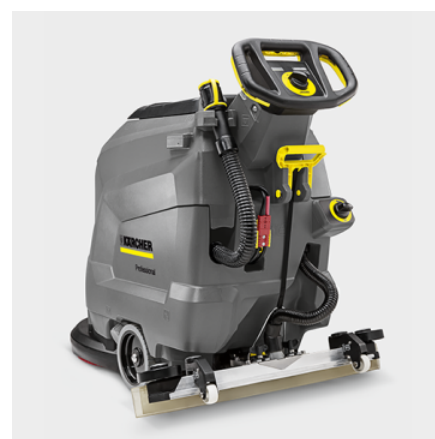

Prisvärd instegsmodell

- Utmärkt förhållande mellan pris och prestanda
- Begränsad till de viktigaste funktionerna