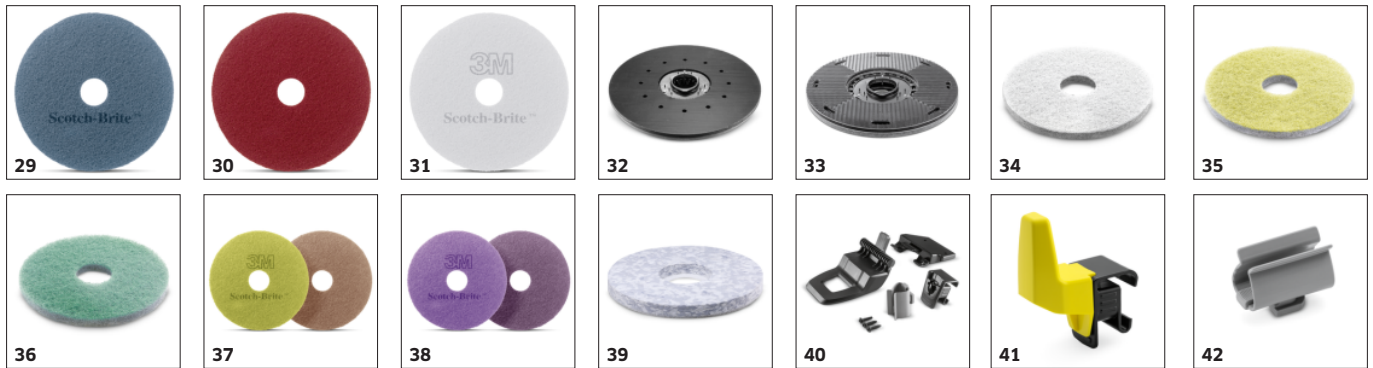

TILLBEHÖR TILL BD 50/50 C BP PACK CLASSIC 1.127-006.0

	Beställningsnummer	Beskrivning	
RONDELLPAD/RONDELLHÅLLARE			
Rondeller			
Super-Pad d508 (20") blue 5 p., Mjukt, Blå, 508 mm	29	9.527-883.0	☐
Super-Pad d508 (20") red 5 p., Medium-mjuk, Röd, 508 mm	30	9.527-896.0	☐
Super-Pad d508 (20") white 5 p., Väldigt mjukt, Vit, 508 mm	31	9.527-909.0	☐
Rondellhållare			
Pad disk complete STRONG D51, 479 mm	32	4.762-593.0	☐
Rondellhållare, 479 mm	33	4.762-534.0	☐
Diamantrondeller			
Diamantrondell, Grov, Vit, 508 mm	34	6.371-260.0	☐
Diamantrondell, Medium, Gul, 508 mm	35	6.371-261.0	☐
Diamantrondell, Fin, Grön, 508 mm	36	6.371-240.0	☐
Diamond-Pad d508 (20") olive-green 5 p., 508 mm	37	9.527-921.0	☐
Diamond-Pad d508 (20") violet 5 p., Lila, 508 mm	38	9.527-932.0	☐
Melaminpads			
Pad set 2x D 508 Melamin	39	6.371-025.0	☐
ÖVRIGA TILLBEHÖR TILL BR/BD			
Tillbehör Homebase			
Mop holder complete	40	9.753-023.0	☐
Set universal hook	41	4.070-075.0	☐
Mopphållare B 40	42	6.980-078.0	☐

■ Ingår i standardutrustningen   □ Passande tillbehör