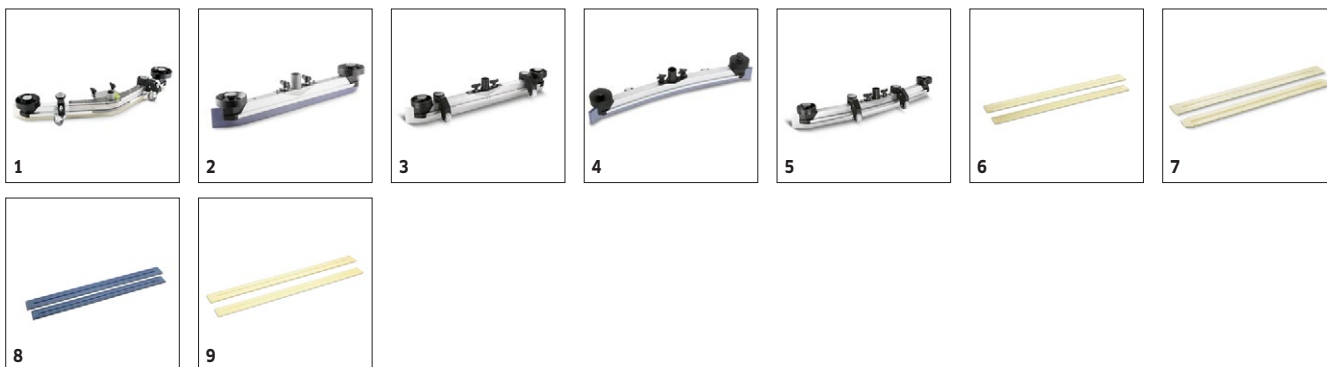

TILLBEHÖR TILL BD 43/25 C BP PACK 1.515-403.0

KÄRCHER

		Best. nr	Längd	Färg	Mängd		Beskrivning	
Sugramp komplett								
Suglist 900 mm	1	4.777-079.0	900 mm	Transparent	1 st			☐
Suglist	2	4.777-406.0	850 mm	Blå	1 st			☐
	3	4.777-401.0	850 mm	Transparent	1 st			☐
	4	4.777-416.0	850 mm	Blå	1 st			☐
	5	4.777-411.0	850 mm	Transparent	1 st			☐
Suglister för sugramper								
Suglister	6	6.273-207.0	890 mm	Transparent	2 parts			☐
	7	6.273-229.0	890 mm	Transparent	2 parts			☐
	8	6.273-213.0	890 mm	Blå	2 parts			☐
	9	6.273-290.0	890 mm	Transparent	2 parts			☐

■ Ingår i standardutrustningen   □ Passande tillbehör