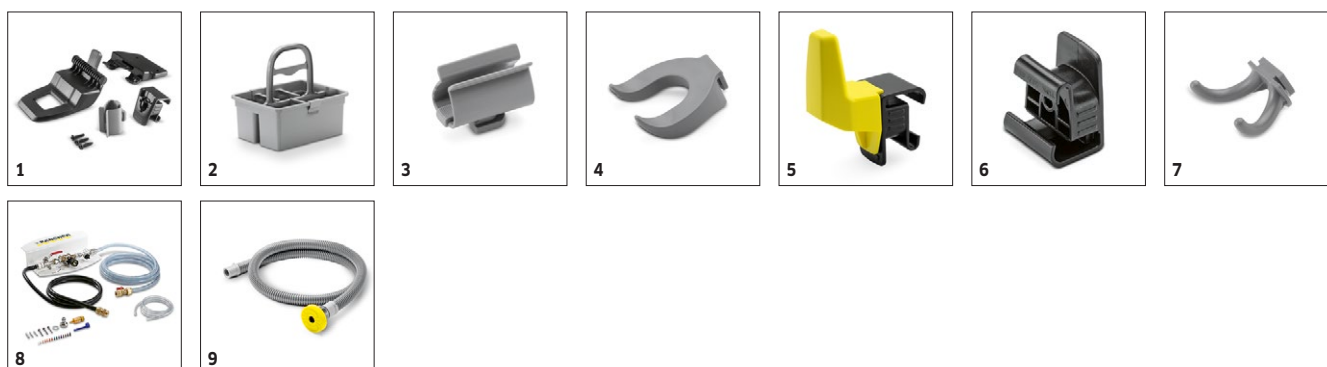

TILLBEHÖR TILL BD 43/25 C BP PACK 1.515-403.0

KÄRCHER

		Best. nr	Längd	Färg	Mängd	Beskrivning	
Tillbehör Homebase							
Mop holder complete	1	9.753-023.0			1 st		☐
Homebase Box	2	4.035-406.0			1 st	Förvaringslåda med plats för tre flaskor, rengöringsdukar, plastpåsar, handskar m.m.	☐
Mopphållare B 40	3	6.980-078.0			1 st	Smidigt fäste för förvaring av moppen på kombiskurvagnen.	☐
Flaskhållare B 40	4	6.980-080.0			1 st		☐
Set universal hook	5	4.070-075.0			1 st		☐
Krokadapter B 40	6	5.035-488.0			1 st	Hållare för olika krokar och fästen på maskinen.	☐
Dubbelkrok B 40	7	6.980-077.0			1 st	Dubbel krok för att fästa t ex soppsäsar till maskinen. Endast för användning med adaptern 5.035-488.0	☐
RM Dosierstation							
Sats för rengöringsmedelsdosering	8	2.641-811.0			1 st	Ansluts till vattentillförsel, vatten och rengöringsmedel blandas till rätt dosering.	☐
Övrigt							
Påfyllningsslang	9	6.680-124.0	1,5 m		1 st	1 500 mm lång slang för enkel påfyllning från en vattenkran. Med universalkoppling för alla standardkranar.	☐

■ Ingår i standardutrustningen   □ Passande tillbehör