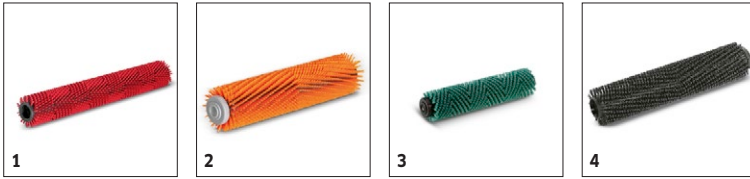

TILLBEHÖR TILL BR 45/22 C 1.783-460.0

KÄRCHER

		Best. nr	Hårdhet/ borsttyp	Längd	Färg	Mängd	Beskrivning	
Borstvalsar								
Borstvals 450 mm, röd	1	4.762-392.0	Medium	450 mm	Röd	1 st	Medelhård, för alla slags ytor.	☒
Borstvals BR 45/40	2	4.762-406.0	Hög/låg	450 mm	Orange	1 st	450 mm, high-low, medelhård, orange, för ojämna golv.	☐
	3	4.762-407.0	Hård	450 mm	Grön	1 st	450 mm, hård (GRIT), grön, för djuprengöring.	☐
	4	4.762-408.0	Väldigt hårt	450 mm	Svart	1 st	450 mm, mycket hård (GRIT), svart, för djuprengöring.	☐

☒ Ingår i standardutrustningen ☐ Passande tillbehör