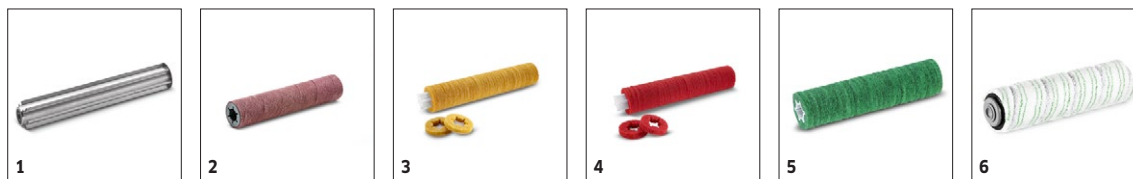

TILLBEHÖR TILL BR 45/22 C

1.783-460.0

KÄRCHER

		Best. nr	Hårdhet/ borsttyp	Längd	Diame- ter	Färg	Beskrivning	
Rondellvalsaxel								
Rondellvalsaxel	1	4.762-413.0		450 mm			Rondellvalsaxel av aluminium. För rondellvalsar eller mikrofibervalsar, längd 450 mm.	☐
Rondellvalsar								
Rondellvalsar	2	4.114-011.0		450 mm		Brun		☐
	3	6.367-105.0	Mjukt	450 mm	96 mm	Gul		☐
	4	6.367-107.0	Medium	450 mm	96 mm	Röd		☐
	5	6.367-106.0	Hård	450 mm	96 mm	Grön	Härda, gröna rondellvalsar monterade på muffar. 400 mm långa, 96 mm i diameter. Används för att ta bort svår smuts och vanlig rengöring av golv utan ytstruktur. Används med rondellvalsskaft 4.762-413.0.	☐
Borstvalsar, mikrofiber								
Microfibre roller BR 45/22	6	4.037-093.0	Microfiber	450 mm	96 mm	Ljus grön		☐

■ Ingår i standardutrustningen   □ Passande tillbehör