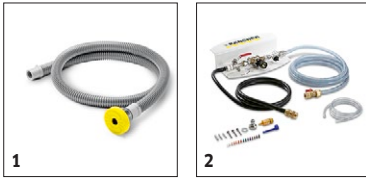

Ingår i standardutrustningen Passande tillbehör

TILLBEHÖR TILL BR 45/22 C

1.783-460.0

KÄRCHER

		Best. nr	Hårdhet/ borsttyp	Längd	Diame- ter	Färg	Beskrivning	
Rondellvalsaxel								
Rondellvalsaxel	1	4.762-413.0		450 mm			Rondellvalsaxel av aluminium. För rondellvalsar eller mikrofibervalsar, längd 450 mm.	<input type="checkbox"/>
Rondellvalsar								
Rondellvalsar	2	4.114-011.0		450 mm		Brun		<input type="checkbox"/>
	3	6.367-105.0	Mjukt	450 mm	96 mm	Gul		<input type="checkbox"/>
	4	6.367-107.0	Medium	450 mm	96 mm	Röd		<input type="checkbox"/>
	5	6.367-106.0	Hård	450 mm	96 mm	Grön	Härda, gröna rondellvalsar monterade på muffar. 400 mm långa, 96 mm i diameter. Används för att ta bort svår smuts och vanlig rengöring av golv utan ytstruktur. Används med rondellvalsskaft 4.762-413.0.	<input type="checkbox"/>
Borstvalsar, mikrofiber								
Microfibre roller BR 45/22	6	4.037-093.0	Microfiber	450 mm	96 mm	Ljus grön		<input type="checkbox"/>

■ Ingår i standardutrustningen □ Passande tillbehör

TILLBEHÖR TILL BR 45/22 C 1.783-460.0

KÄRCHER

		Best. nr	Längd	Färg	Mängd		Beskrivning	
Övrigt								
Påfyllningsslang	1	6.680-124.0	1,5 m		1 st		1 500 mm lång slang för enkel påfyllning från en vattenkran. Med universalkoppling för alla standardkranar.	<input type="checkbox"/>
RM Dosierstation								
Sats för rengöringsmedelsdosering	2	2.641-811.0			1 st		Ansluts till vattentillförsel, vatten och rengöringsmedel blandas till rätt dosering.	<input type="checkbox"/>