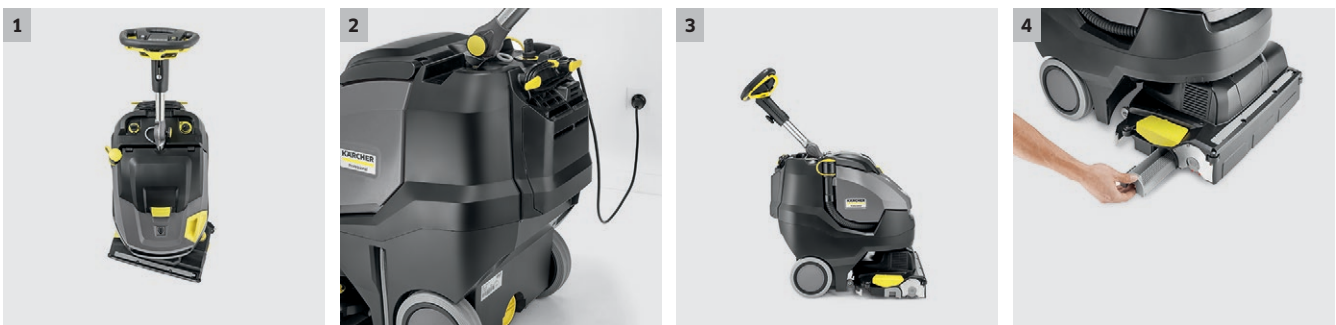

BR 45/22 C

Den komplett utrustade, batteridrivna kombiskurmaskinen BR 45/22 C Bp Pack har borstvals- teknik och KART teknologi för maximal rörlighet och flexibilitet med hög avverkningsgrad.

1 Borsthuvud roterbart med +/- 200° med KART teknologi

- Möjliggör extrem manöverförmåga även på ytor med mycket möbler eller trånga hörn.
- Borsten sitter alltid vinkelrätt mot färdriktningen. Sugrampen suger lätt upp vattnet i alla hörn.

2 Inkluderar kraftfullt litiumjonbatteri

4 Inkluderar sopfunktion

- Sopar, skurar och dammsuger effektivt i ett enda moment.
- Suger upp grus, träflisor och andra små föremål.

BR 45/22 C

- Litium-ion batteri
- Inbyggd laddare ingår
- Går att justera hantaget i höjd.