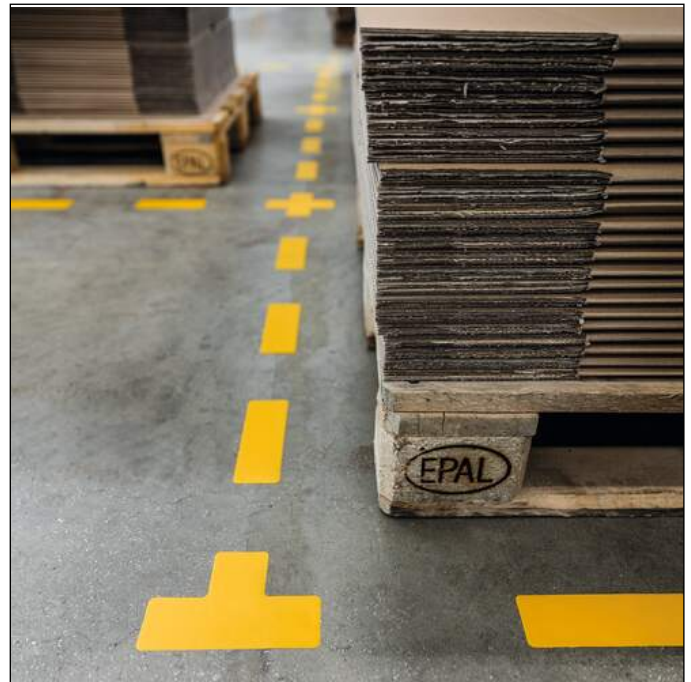

# Golvmarkering 'Kors' självhäftande

Artikelnummer	170104	Antal pr. salgsenhet	1 Paket
Färg	gul	EAN pr. salgsenhet	4005546983554
Pakkeenhet	förpackning om 10 styck	Vægt pr. enhed (brutto)	158 G
EAN pr. enhed	4005546983554	Oprindelsesland	GB

## Produktbeskrivelse

- Golvdekal, form: "Kors"
- Golvdekalform för markering av riskområden, avställningsytor, gångvägar osv.
- Självhäftande symbol för montering på golvtytor inomhus
- Nötningsbeständig och slitstark
- Färg: RAL 1003 signalgul

## Specifikationer

Utvändig bredd (mm)	150
Utvändig djup/längd	150 mm
Varumärke	DURABLE
Form	kors
Språk på den tryckta texten på symbolen	neutral
Typ av självhäftning	permanent
Häftkraft	normal
Slittålighet	normal